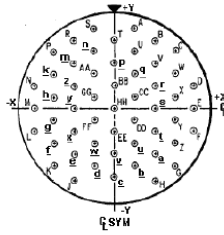

BASIC SERIES:	8D	5	-	23	X	53	A	E
SHELL TYPE :	Plug with RFI Shielding							
CONTACT TYPE :	Standard Crimp Contact							
SHELL SIZE :	23							
PLATING :	X = Without Plating							
								ORIENTATION : E
								CONTACT TYPE : PIN(500 Matings)
								CONTACT LAYOUT : 23-53

H G F E D C B A

Contact Layout

Contacts (Insert arrangement 23-53)					
Contact position ID	Location		Contact position ID	Location	
	X-axis (mm)	Y-axis (mm)		X-axis (mm)	Y-axis (mm)
A	+112 (2.84)	+455 (11.56)	e	-225 (5.72)	-260 (6.60)
B	+225 (5.72)	+390 (9.91)	f	-336 (8.53)	-195 (4.95)
C	+336 (8.53)	+325 (8.26)	g	-336 (8.53)	-065 (1.65)
D	+450 (11.43)	+130 (3.30)	h	-336 (8.53)	+065 (1.65)
E	+450 (11.43)	+000 (0.00)	k	-336 (8.53)	+195 (4.95)
F	+450 (11.43)	-130 (3.30)	m	-225 (5.72)	+260 (6.60)
G	+336 (8.53)	-325 (8.26)	n	-112 (2.84)	+325 (8.26)
H	+225 (5.72)	-410 (10.41)	p	+000 (0.00)	+260 (6.60)
J	-225 (5.72)	-410 (10.41)	q	+112 (2.84)	+195 (4.95)
K	-336 (8.53)	-325 (8.26)	r	+225 (5.72)	+130 (3.30)
L	-450 (11.43)	-130 (3.30)	s	+225 (5.72)	+000 (0.00)
M	-450 (11.43)	+000 (0.00)	t	+225 (5.72)	-130 (3.30)
N	-450 (11.43)	+130 (3.30)	u	+112 (2.84)	-195 (4.95)
P	-336 (8.53)	+325 (8.26)	v	+000 (0.00)	-260 (6.60)
R	-225 (5.72)	+390 (9.91)	w	-112 (2.84)	-195 (4.95)
S	-112 (2.84)	+455 (11.56)	x	-225 (5.72)	-130 (3.30)
T	+000 (0.00)	+390 (9.91)	y	-225 (5.72)	+000 (0.00)
U	+112 (2.84)	+325 (8.26)	z	-225 (5.72)	+130 (3.30)
V	+225 (5.72)	+260 (6.60)	AA	-112 (2.84)	+195 (4.95)